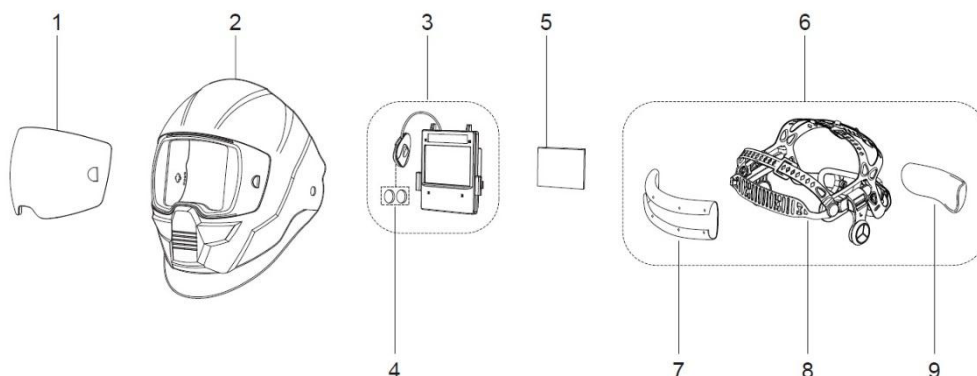

SENTINEL™ A50

Specifikace	
Rozměry kazety	133 x 114 x 9 mm
Zorné pole	100 x 60 mm (3,93" x 2,36")
Volitelné stupně zatmění	DIN 5-8/9-13
Napájení	Solární články plus vyměnitelná baterie. (2*CR2450 lithium). Indikátor vybití baterie.
Počet stmívacích senzorů	4
Rychlost zatemnění	1/25,000 s. od světlé po tmavou
Klasifikace	1/1/1/2
Normy	DIN plus, CE, EN175, EN 379, EN166, ANSI Z87.1, CSA Z94.3, AS/NZS 1338.1
Váha	640g (1.4 lbs.)

Objednací informace	
Sentinel A50	0700000800

Náhradní díly a díly podléhající opotřebení		
1	Přední krycí sklo - čiré	0700000802
1	Přední krycí sklo - žluté	0700000803
2	Skořepina helmy Sentinel	0700000804
3	Kazeta 5-13 (včetně 2 ks CR2450 lithiové baterie)	0700000806
4	2 x CR2450 lithiová baterie	0700000807
5	Vnitřní krycí sklo	0700000808
6	Hlavový kříž (včetně obou potítek)	0700000809
7	Přední potítka	0700000810
8	Hlavový kříž	0700000811
9	Zadní zadní potítka	0700000812

ESAB / esab.com